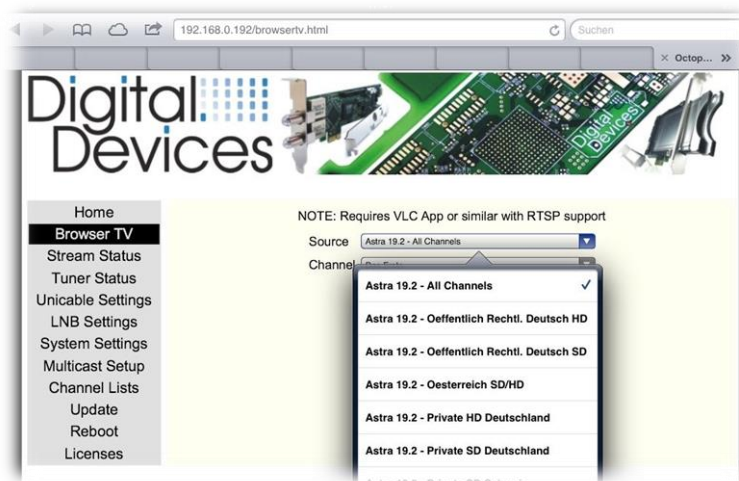

GoodPlayer & BrowserTV (nur iPad)

Erstellen Sie sich per OctopusCast Tool Ihre eigene Channel Lists und laden Sie diese in die Octopus Net (Menüpunkt Channel Lists). Sie können gern bereits vorsortierte Listen von uns erhalten.

Rufen Sie im Browser Ihres iPads die IP Ihrer Octopus Net auf und wechseln zum Menüpunkt BrowserTV. Wählen Sie dort die gewünschte Quelle sowie einen Sender aus. Mit dem Button „Play“ erhalten sie nun eine Auswahl aller installierten RTSP fähigen Apps (VLC, GoodPlayer, MX Player, ...). Wählen Sie hier den GoodPlayer aus.