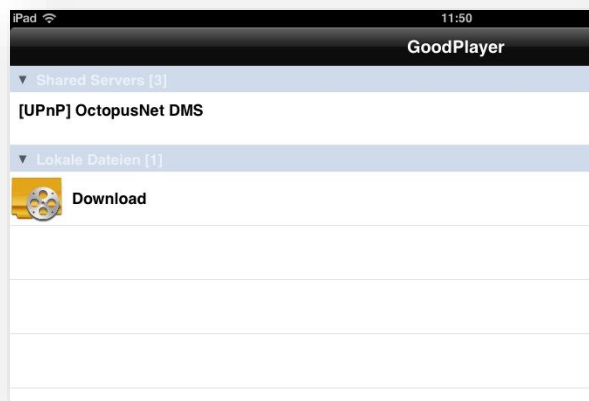

Rufen Sie im Browser Ihres iPads die IP Ihrer Octopus Net auf und wechseln zum Menüpunkt BrowserTV. Wählen Sie dort die gewünschte Quelle sowie einen Sender aus. Mit dem Button „Play“ erhalten sie nun eine Auswahl aller installierten RTSP fähigen Apps (VLC, GoodPlayer, MX Player, ...). Wählen Sie hier den GoodPlayer aus.

Per Browser am Desktop PC müssen Sie auf Ihr Endgerät zugreifen und die M3U Playlist übertragen.

Diese Playliste kann dann im GoodPlayer genutzt werden (Download).

Im GoodPlayer können Sie nun sehr bequem innerhalb dieser Playliste die Sender wechseln.