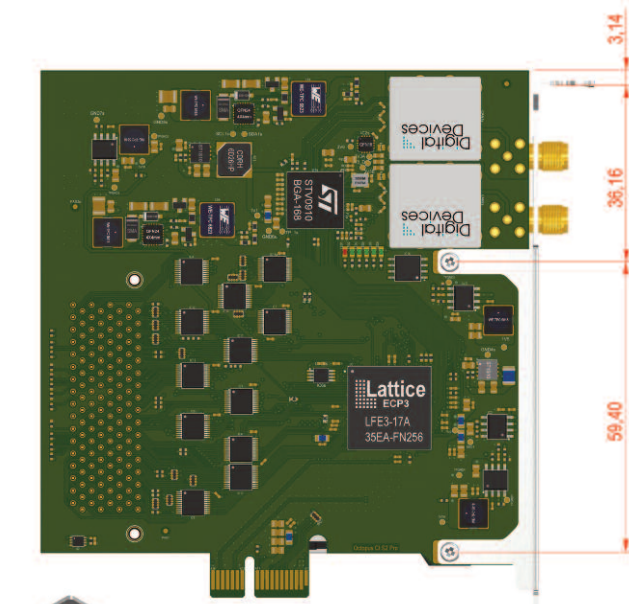

Technische Zeichnung

Octopus CI-S2-Pro

EAN Nummer	Artikelbezeichnung
	Octopus CI-S2-Pro